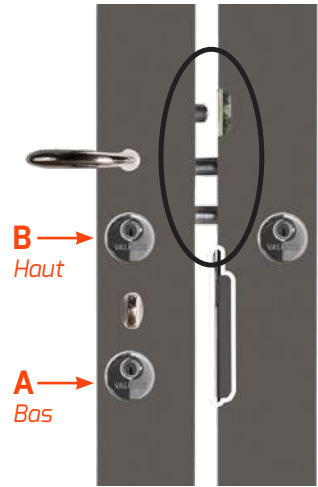

SERRURE 2 cylindres «VERSION CONTROL»

CERTIFIÉE A2P ***

Les serrures et toutes les gâches sont de série hauteur 2480 mm, au-delà : option

Pour porte 1 vantail

Pour porte 2 vantaux

réf: **5HB**

5 points dont 1 Haut et 1 Bas
7 pènes d'ancrage

réf: **7HB**

7 points dont 1 Haut et 1 Bas
9 pènes d'ancrage

réf: **5HB**

5 points dont 1 Haut et 1 Bas
7 pènes d'ancrage

réf: **7HB**

7 points dont 1 Haut et 1 Bas
9 pènes d'ancrage

CONTROL 2 cylindres A + B