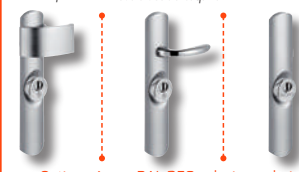

Réf: **LUCIE 1** Modèle polière Réf: **CLAIRE 1** Modèle double béquille Réf: **AURORE 1** Modèle borgne

Option : époxy RAL 250 coloris au choix

1 Vantail avec serrure **A2P *****

Toutes nos serrures **NOVA STAR +** sont de série avec entrebâilleur