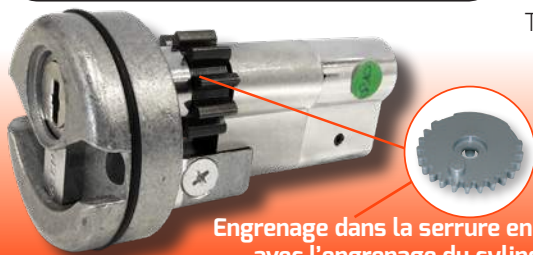

EI₂ 60
Coupe-feu 1H

Garantie

15
ans

NOUVEAUTÉ
CYLINDRE EXTÉRIEUR ACIER

Engrenage dans la serrure en action
avec l'engrenage du cylindre

Cylindre et clés PRO STAR 3

Technologie **ultra souple**, cylindre à engrenage et serrure à roue dentée