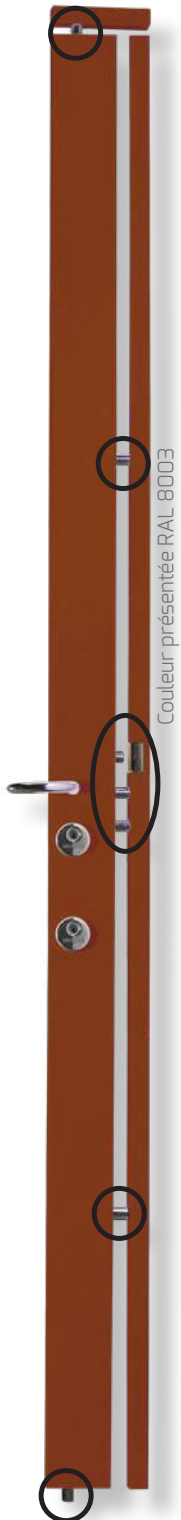

SERRURE CARÉNÉE EN APPLIQUE **VALENTE SECURYSTAR**

SERRURE 2 CYLINDRES «VERSION CONTROL» AVEC GÂCHE ÉLECTRIQUE CERTIFIÉE A2P ***

1 ou 2 temps, TIRANT ou POUSSANT (à définir à la commande) si rupture : option

Les serrures et toutes les gâches sont de série hauteur 2480 mm, au-delà : option

▼ Pour porte 1 vantail ▼

▼ Pour porte 2 vantaux ▼

réf: **5HB**

5 points dont 1 Haut et 1 Bas
7 pènes d'ancrage

réf: **7HB**

7 points dont 1 Haut et 1 Bas
9 pènes d'ancrage

réf: **5HB**

5 points dont 1 Haut et 1 Bas
7 pènes d'ancrage

réf: **7HB**

7 points dont 1 Haut et 1 Bas
9 pènes d'ancrage

DEMI ENSEMBLE EXTÉRIEUR

Finition argent

Réf: **LUCIE 1**
Modèle palière

Réf: **LUCIE 2**
Modèle palière

Réf: **CLAIRE 1**
Modèle double béquille

Réf: **CLAIRE 2**
Modèle double béquille

Réf: **AURORE 1**
Modèle borgne

Réf: **AURORE 2**
Modèle borgne

Option : époxy RAL 250 coloris au choix