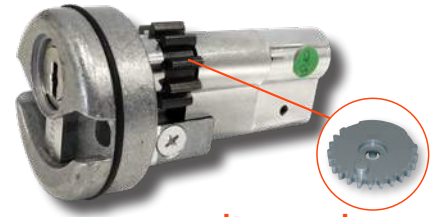

Technologie **ultra souple**
Cylindre à engrenage et serrure
à roue dentée

**Cylindres
et clés
PRO STAR 3**

**SWISS
MADE**
Brevets 2032

Fabrication et précision Suisse
La micromécanique en action